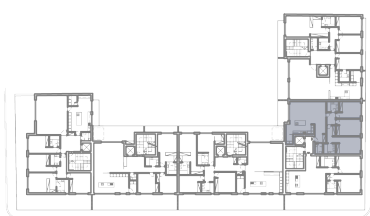

Tipologia T3

Fracção AK | Piso Recuado
Entrada D - 3º Direito

Legenda

1 Entrada | 2 Sanitário Social | 3 Sala de Estar/Jantar | 4 Cozinha | 5 Hall dos Quartos | 6 Sanitário Comum | 7 Quartos
8 Suite | 9 Sanitário Suite | 10 Varandas | 11 Lugares de Garagem

Área total 179,57m²
Área fracção 135,07m²
Área varandas 15,56m²

Área Garagem
28,94m²

A fachada do **ESPINHO ONE** destaca-se pelos revestimentos nobres de cerâmica, ventilada. A cobertura do empreendimento é vegetal ajardinada, o que confere uma relação orgânica com o ambiente da cidade e cria uma relação harmoniosa com os jardins privados. O requinte do **ESPINHO ONE** é alimentado pela possibilidade de adição de jacuzzi no terraço e a sua privacidade reforçada pela porta de entrada de segurança com controlo de acesso.