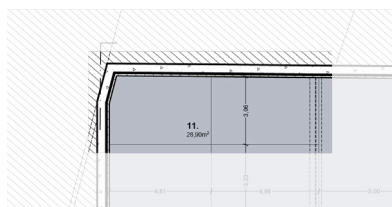

Tipologia T3

Fracção AK | Piso Recuado
Entrada D - 3º Direito

Legenda

1 Entrada | 2 Sanitário Social | 3 Sala de Estar/Jantar | 4 Cozinha | 5 Hall dos Quartos | 6 Sanitário Comum | 7 Quartos
8 Suite | 9 Sanitário Suite | 10 Varandas | 11 Lugares de Garagem

Área total 179,57m²
Área fracção 135,07m²
Área varandas 15,56m²

Área Garagem
28,94m²

A fachada do **ESPINHO ONE** destaca-se pelos revestimentos nobres de cerâmica, ventilada. A cobertura do empreendimento é vegetal ajardinada, o que confere uma relação orgânica com o ambiente da cidade e cria uma relação harmoniosa com os jardins privados. O requinte do **ESPINHO ONE** é alimentado pela possibilidade de adição de jacuzzi no terraço e a sua privacidade reforçada pela porta de entrada de segurança com controlo de acesso.