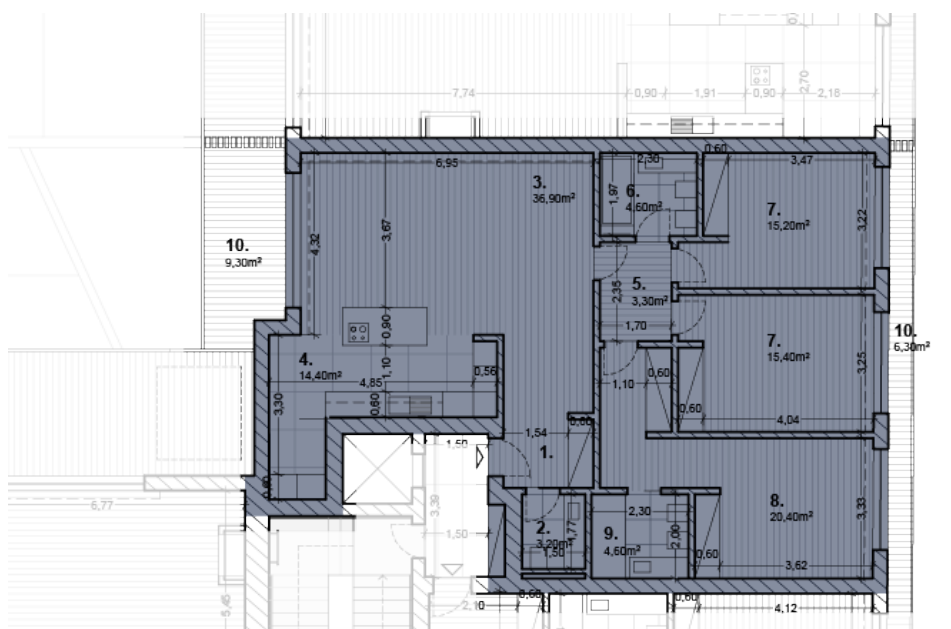

Tipologia T3

Fracção AK | Piso Recuado
Entrada D - 3º Direito

Legenda

1 Entrada | 2 Sanitário Social | 3 Sala de Estar/Jantar | 4 Cozinha | 5 Hall dos Quartos | 6 Sanitário Comum | 7 Quartos
8 Suite | 9 Sanitário Suite | 10 Varandas | 11 Lugares de Garagem

Área total 179,57m²
Área fracção 135,07m²
Área varandas 15,56m²

Área Garagem
28,94m²

A fachada do **ESPINHO ONE** destaca-se pelos revestimentos nobres de cerâmica, ventilada. A cobertura do empreendimento é vegetal ajardinada, o que confere uma relação orgânica com o ambiente da cidade e cria uma relação harmoniosa com os jardins privados. O requinte do **ESPINHO ONE** é alimentado pela possibilidade de adição de jacuzzi no terraço e a sua privacidade reforçada pela porta de entrada de segurança com controlo de acesso.