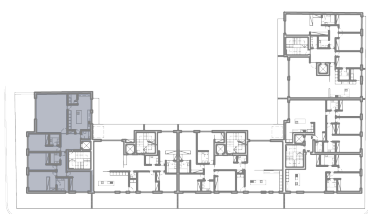

Área total 368,26m<sup>2</sup>  
Área fracção 212,10m<sup>2</sup>  
Área varanda e terraço 6,25m<sup>2</sup> e 96,97m<sup>2</sup>

Área Garagem  
52,94m<sup>2</sup>

A fachada do **ESPINHO ONE** destaca-se pelos revestimentos nobres de cerâmica, ventilada. A cobertura do empreendimento é vegetal ajardinada, o que confere uma relação orgânica com o ambiente da cidade e cria uma relação harmoniosa com os jardins privados. O requinte do **ESPINHO ONE** é alimentado pela possibilidade de adição de jacuzzi no terraço e a sua privacidade reforçada pela porta de entrada de segurança com controlo de acesso.