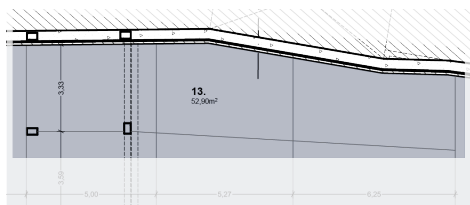

# Tipologia T4 **Fracção AG** Entrada A - 3º recuado

Área total 368,26m<sup>2</sup>  
Área fracção 212,10m<sup>2</sup>  
Área varanda e terraço 6,25m<sup>2</sup> e 96,97m<sup>2</sup>

Área Garagem  
52,94m<sup>2</sup>

A fachada do **ESPINHO ONE** destaca-se pelos revestimentos nobres de cerâmica, ventilada. A cobertura do empreendimento é vegetal ajardinada, o que confere uma relação orgânica com o ambiente da cidade e cria uma relação harmoniosa com os jardins privados. O requinte do **ESPINHO ONE** é alimentado pela possibilidade de adição de jacuzzi no terraço e a sua privacidade reforçada pela porta de entrada de segurança com controlo de acesso.