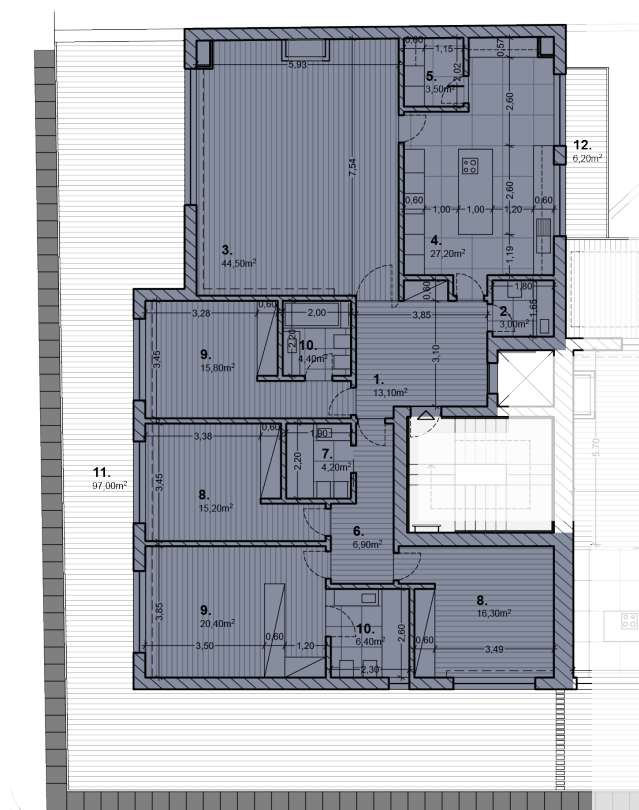

# Tipologia T4 **Fracção AG** Entrada A - 3º recuado

### Legenda

1 Hall de Entrada | 2 Sanitário Social | 3 Sala de Estar/Jantar | 4 Cozinha | 5 Arrumos | 6 Hall dos Quartos | 7 Sanitário Comum | 8 Quartos  
9 Suite | 10 Sanitários suite | 11 Terraço | 12 Varanda | 13 Garagem Fechada

Área total 368,26m<sup>2</sup>  
Área fracção 212,10m<sup>2</sup>  
Área varanda e terraço 6,25m<sup>2</sup> e 96,97m<sup>2</sup>

Área Garagem  
52,94m<sup>2</sup>

A fachada do **ESPINHO ONE** destaca-se pelos revestimentos nobres de cerâmica, ventilada. A cobertura do empreendimento é vegetal ajardinada, o que confere uma relação orgânica com o ambiente da cidade e cria uma relação harmoniosa com os jardins privados. O requinte do **ESPINHO ONE** é alimentado pela possibilidade de adição de jacuzzi no terraço e a sua privacidade reforçada pela porta de entrada de segurança com controlo de acesso.